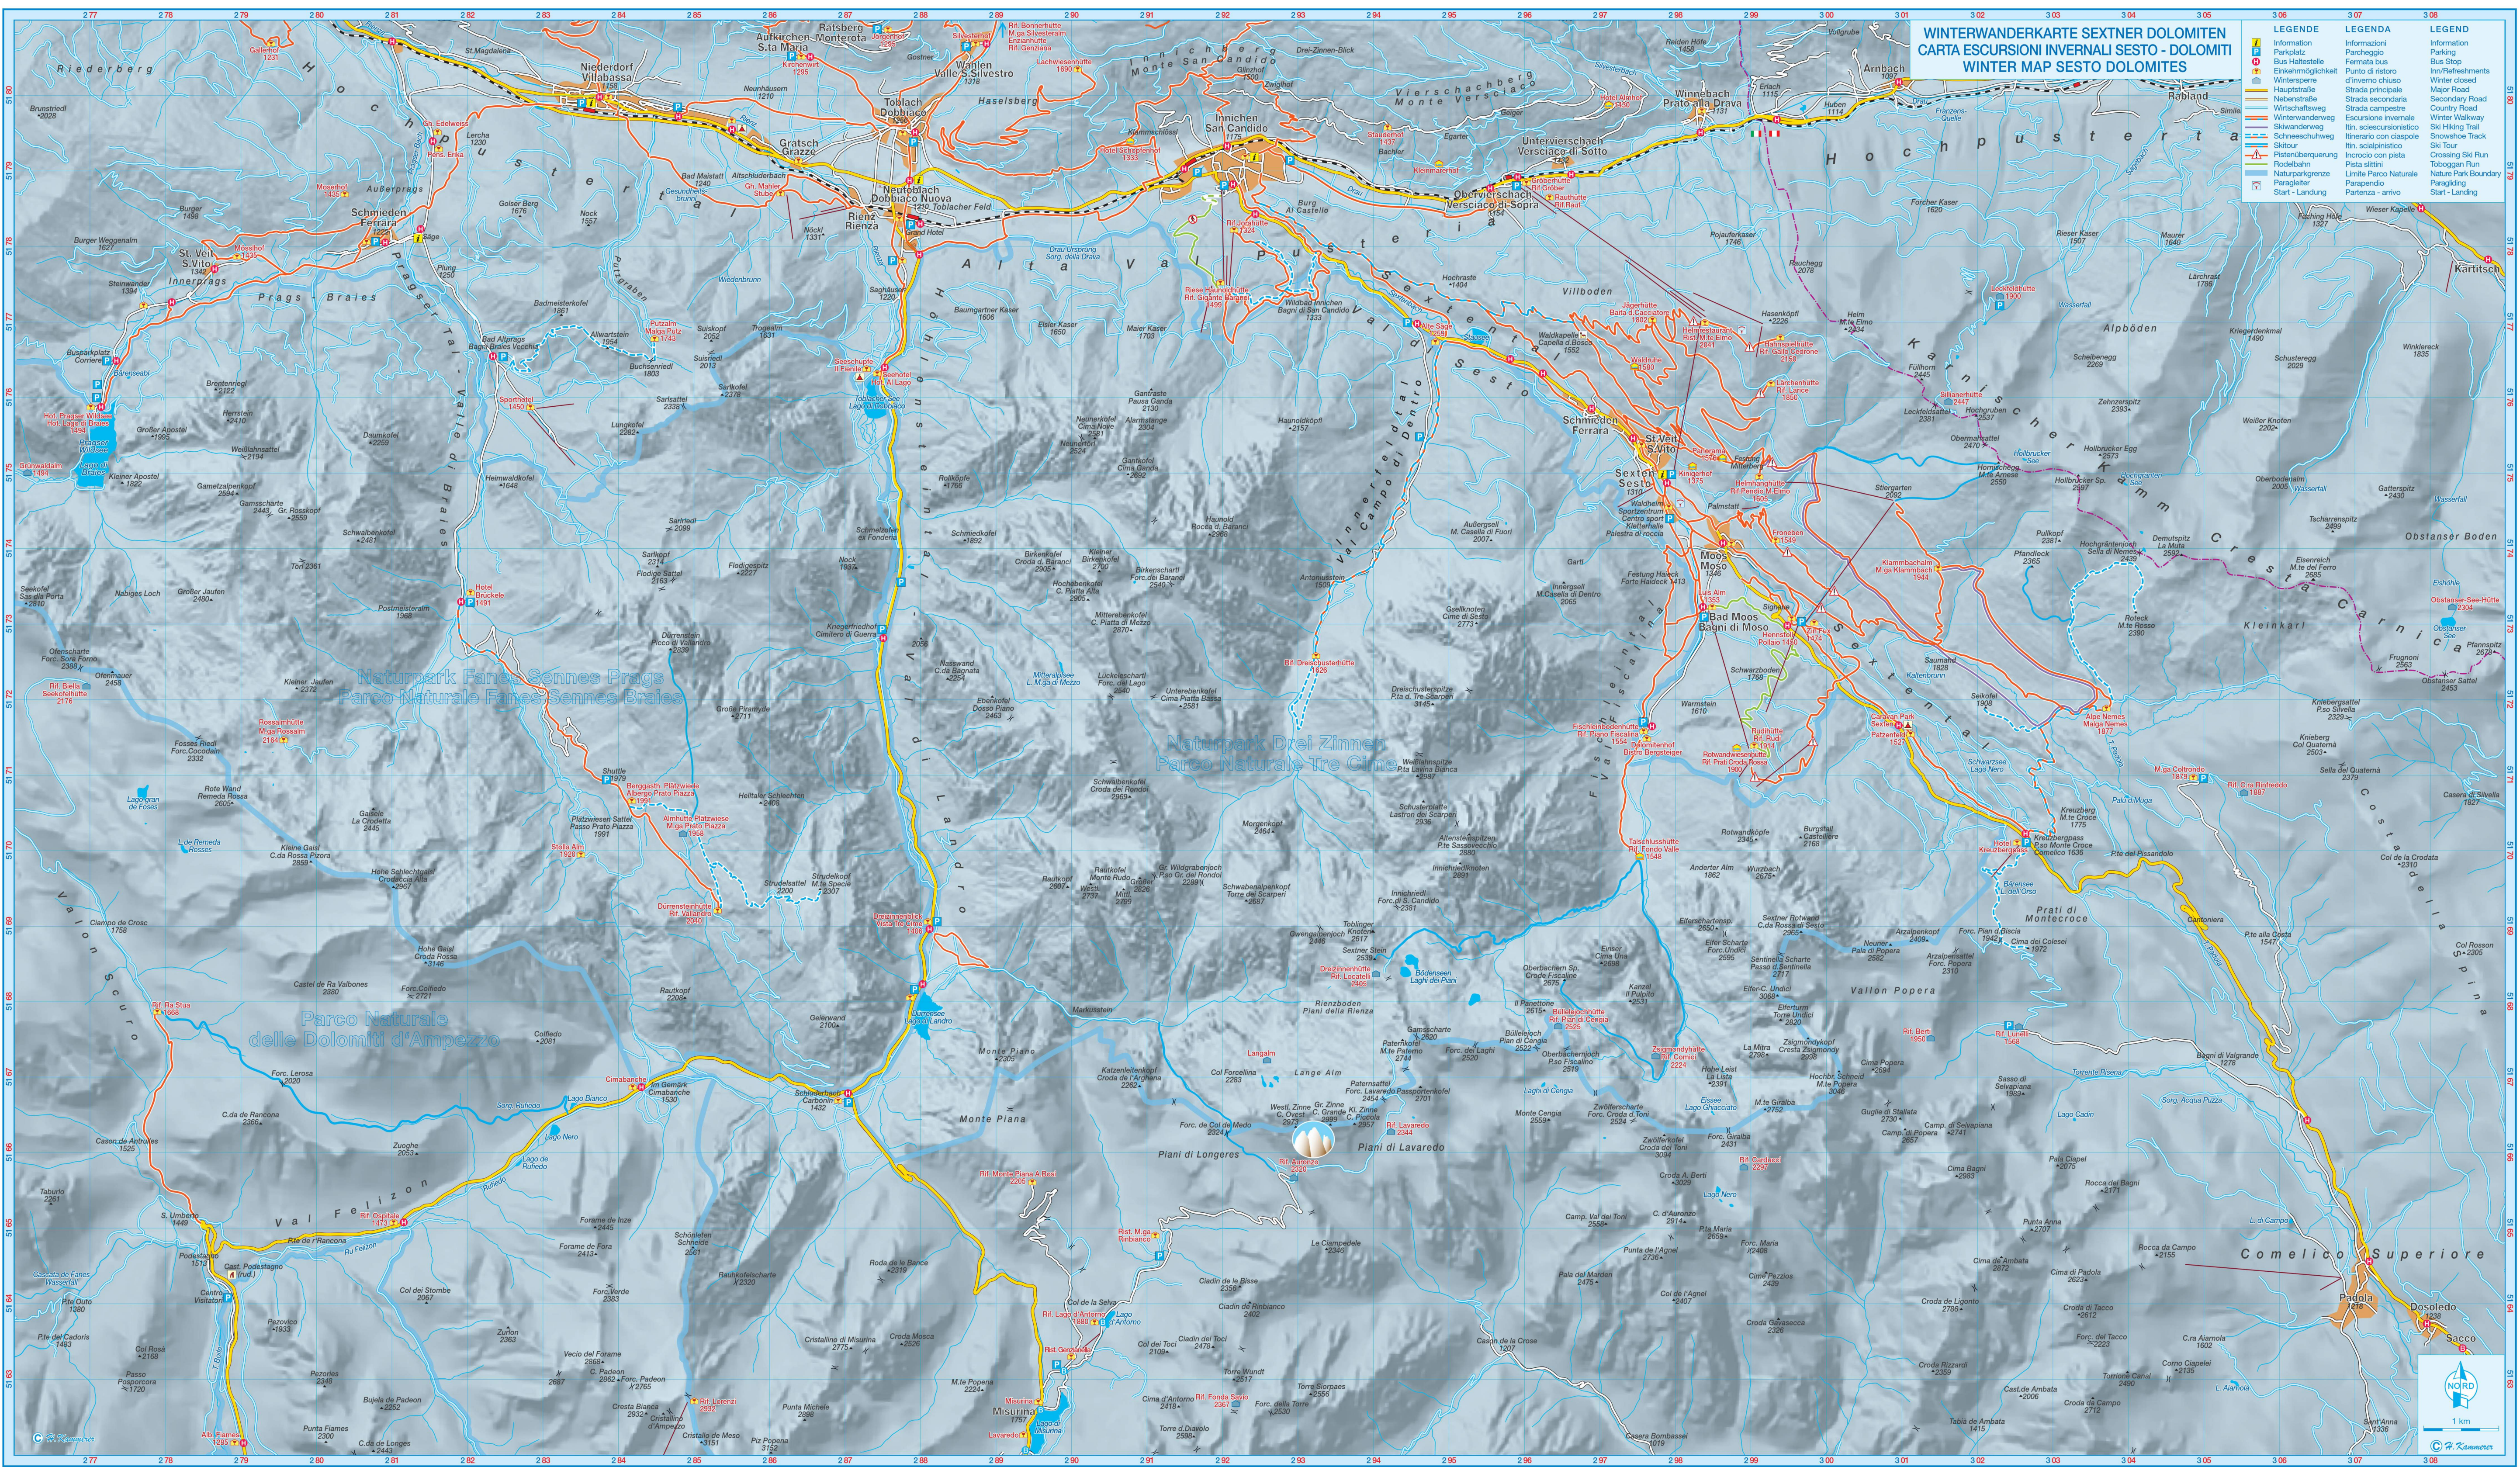

WINTERWANDERKARTE SEXTNER DOLOMITEN CARTA ESCURSIONI INVERNALI SESTO - DOLOMITI WINTER MAP SESTO DOLOMITES

Naturpark Fanes Sennes Braies
Parco Naturale Fanes Sennes Braies

Naturpark Drei Zinnen
Parco Naturale Tre Cime

Parco Naturale
delle Dolomiti d'Ampezzo

© H. Kammerer